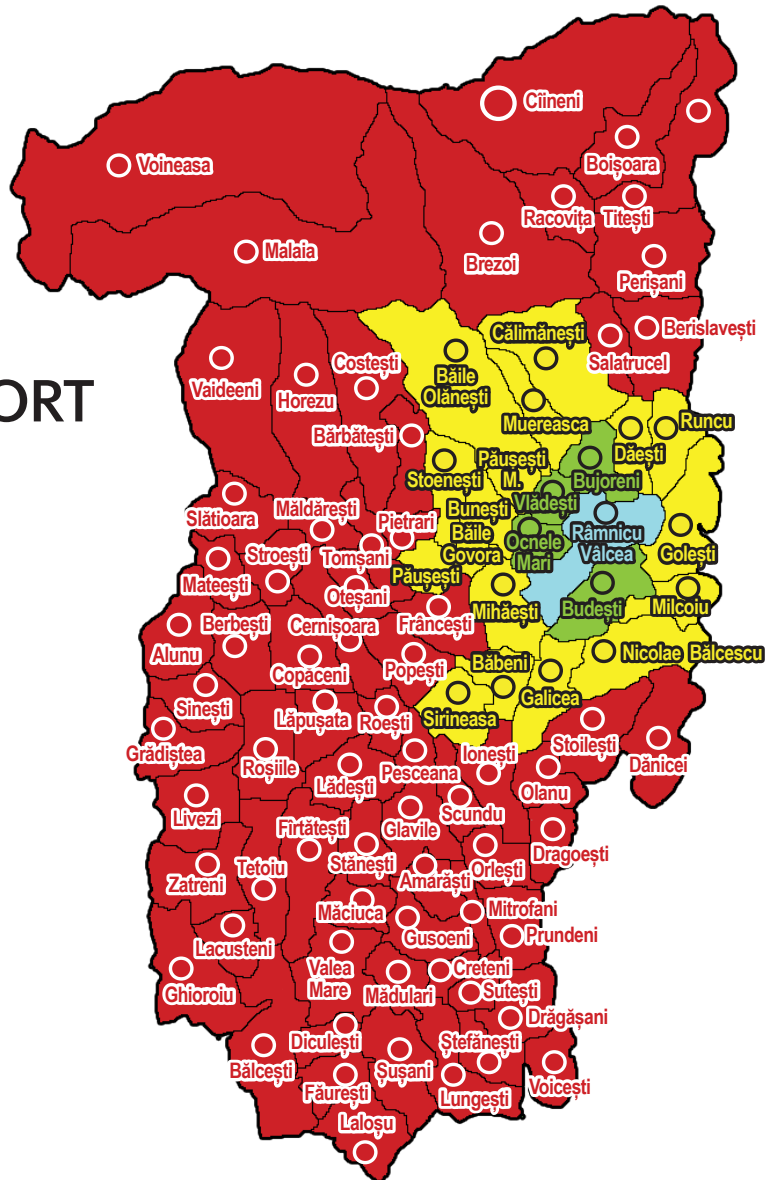

TARIFE TRANSPORT AMBIENT ÎN JUD. VÂLCEA

-  Zona A0
-  Zona A1
-  Zona A2
-  Zona A3

ZONA	A0		A1		A2		A3	
DISTANȚA	Local		0 - 10 km		11 - 25 km		peste 25 km	
TIP AUTO	camion	macara	camion	macara	camion	macara	camion	macara
TARIF	25 lei	65 lei	45 lei	110 lei	55 lei	165 lei	A2 + 3.5 lei/km	A2 + 6.5 lei/km
TERMEN	24 h	48 h	24 h	48 h	48 h	72 h	3-5 zile, conform programare	

Notă:

- pentru zona A3 calculația se compune din tarif A2 la care se adaugă numărul de kilometri care depășesc 25 km, calculați dus întors, la un tarif de 3.5 lei/km la camioane sau 6.5 lei/km la macara.
- pentru auto cu macara, prețul se referă doar la transporturile cu o singură calare (în situația în care se solicită descărcarea în zone diferite care necesita mai multe calări, se adaugă 110 lei/calare).
Calare = poziționare macara în vederea manipulării mărfii.
- pentru retur marfă sau paleți goi, la solicitarea clientului, transportul este contra cost, conform tarifelor de mai sus.

Prețurile includ TVA. Mai multe detalii la serviciul dispecerat transport (tel. 0752 043 406).