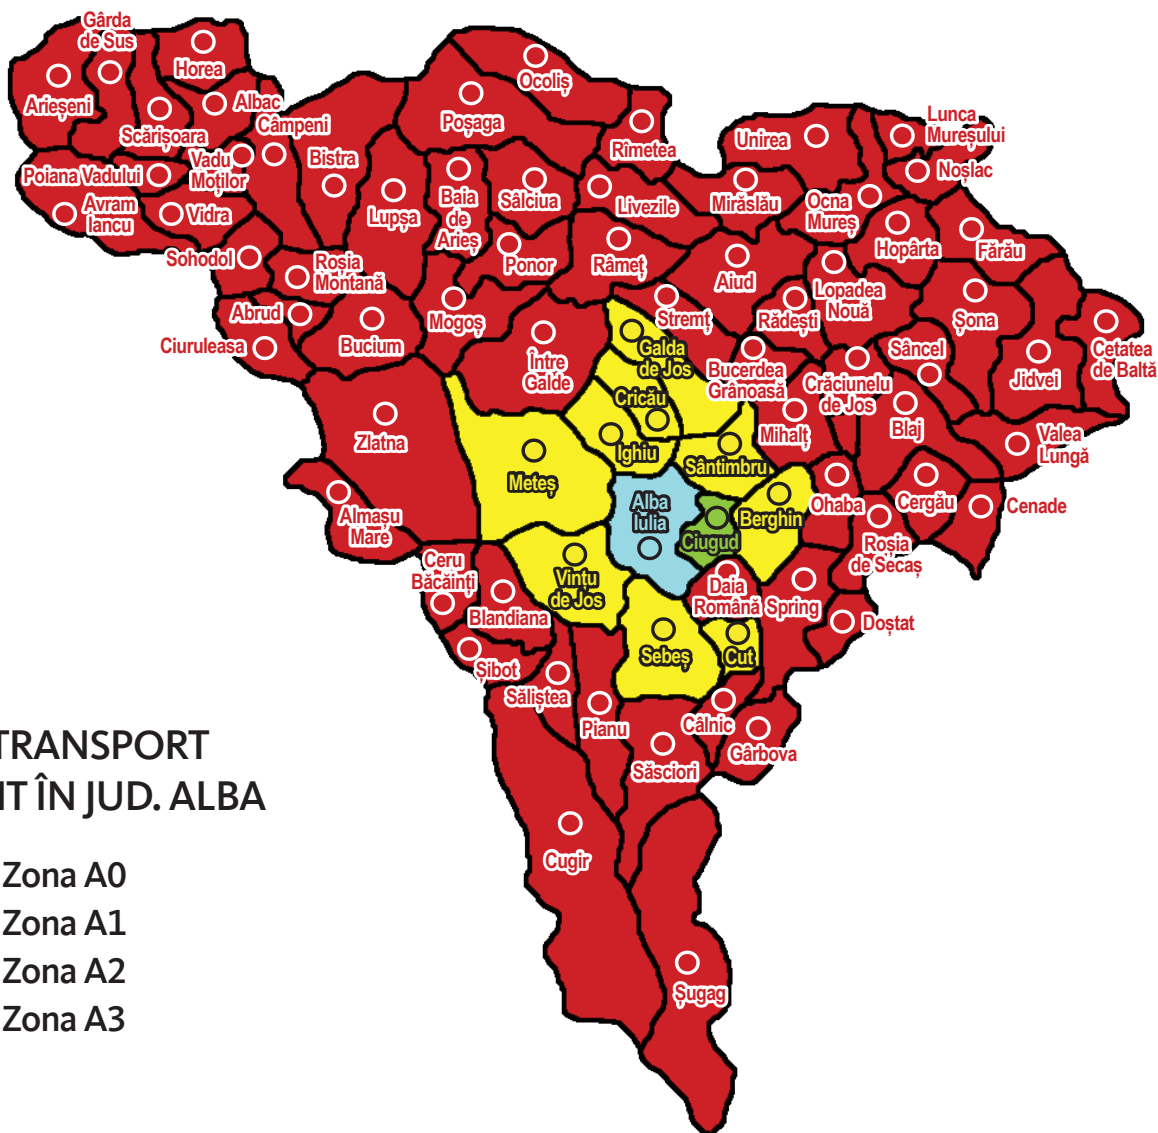

Seryiciul Ambient de
LIVRARE MARFĂ

ambient
casa casei tale

TARIFE TRANSPORT AMBIENT ÎN JUD. ALBA

- Zona A0
- Zona A1
- Zona A2
- Zona A3

ZONA	A0		A1		A2		A3	
DISTANȚA	Local		0 - 10 km		11 - 25 km		peste 25 km	
TIP AUTO	camion	macara	camion	macara	camion	macara	camion	macara
TARIF	30 lei	80 lei	50 lei	120 lei	60 lei	170 lei	A2 + 3.5 lei/km	A2 + 6.5 lei/km
TERMEN	24 h	48 h	24 h	48 h	48 h	72 h	3-5 zile, conform programare	

Notă:

- pentru zona A3 calculația se compune din tarif A2 la care se adaugă numărul de kilometri care depășesc 25 km, calculați dus întors, la un tarif de 3.5 lei/km la camioane sau 6.5 lei/km la macara.
- pentru auto cu macara, prețul se referă doar la transporturile cu o singură calare (în situația în care se solicită descărcarea în zone diferite care necesita mai multe călări, se adaugă 110 lei/calare).
Calare = poziționare macara în vederea manipulării mărfii.
- pentru retur marfă sau paletți goi, la solicitarea clientului, transportul este contra cost, conform tarifelor de mai sus.

Prețurile includ TVA. Mai multe detalii la serviciul dispecerat transport (tel. 0749 181 153).