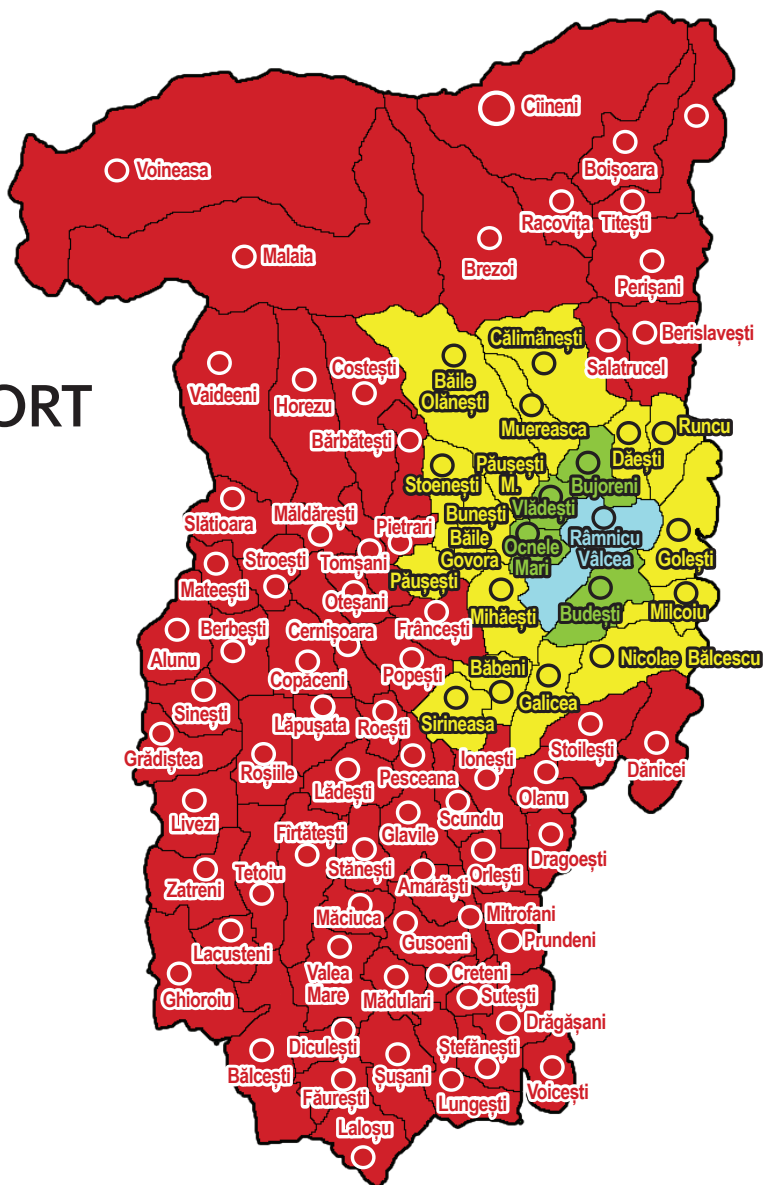

TARIFE TRANSPORT AMBIENT ÎN JUD. VÂLCEA

-  Zona A0
-  Zona A1
-  Zona A2
-  Zona A3

ZONA	A0		A1		A2		A3	
DISTANȚA	Local		0 - 10 km		11 - 25 km		peste 25 km	
TIP AUTO	camion	macara	camion	macara	camion	macara	camion	macara
TARIF	25 lei	65 lei	45 lei	110 lei	55 lei	165 lei	A2+3.5 lei/km	A2+6.5 lei/km
TERMEN	24 h	48 h	24 h	48 h	48 h	72 h	3-5 zile, conform programare	

Notă:

- pentru zona A3 calculația se compune din tarif A2 la care se adaugă numărul de kilometri care depășesc 25 km, calculați dus întors, la un tarif de 3.5 lei/km la camioane sau 6.5 lei/km la macara.
- pentru auto cu macara, prețul se referă doar la transporturile cu o singură calare (în situația în care se solicită descărcarea în zone diferite care necesita mai multe calări, se adaugă 110 lei/calare).
Calare = poziționare macara în vederea manipulării mărfii.
- pentru retur marfă sau paletți goi, la solicitarea clientului, transportul este contra cost, conform tarifelor de mai sus.

Prețurile includ TVA. Mai multe detalii la serviciul dispecerat transport (tel. 0752 043 406).