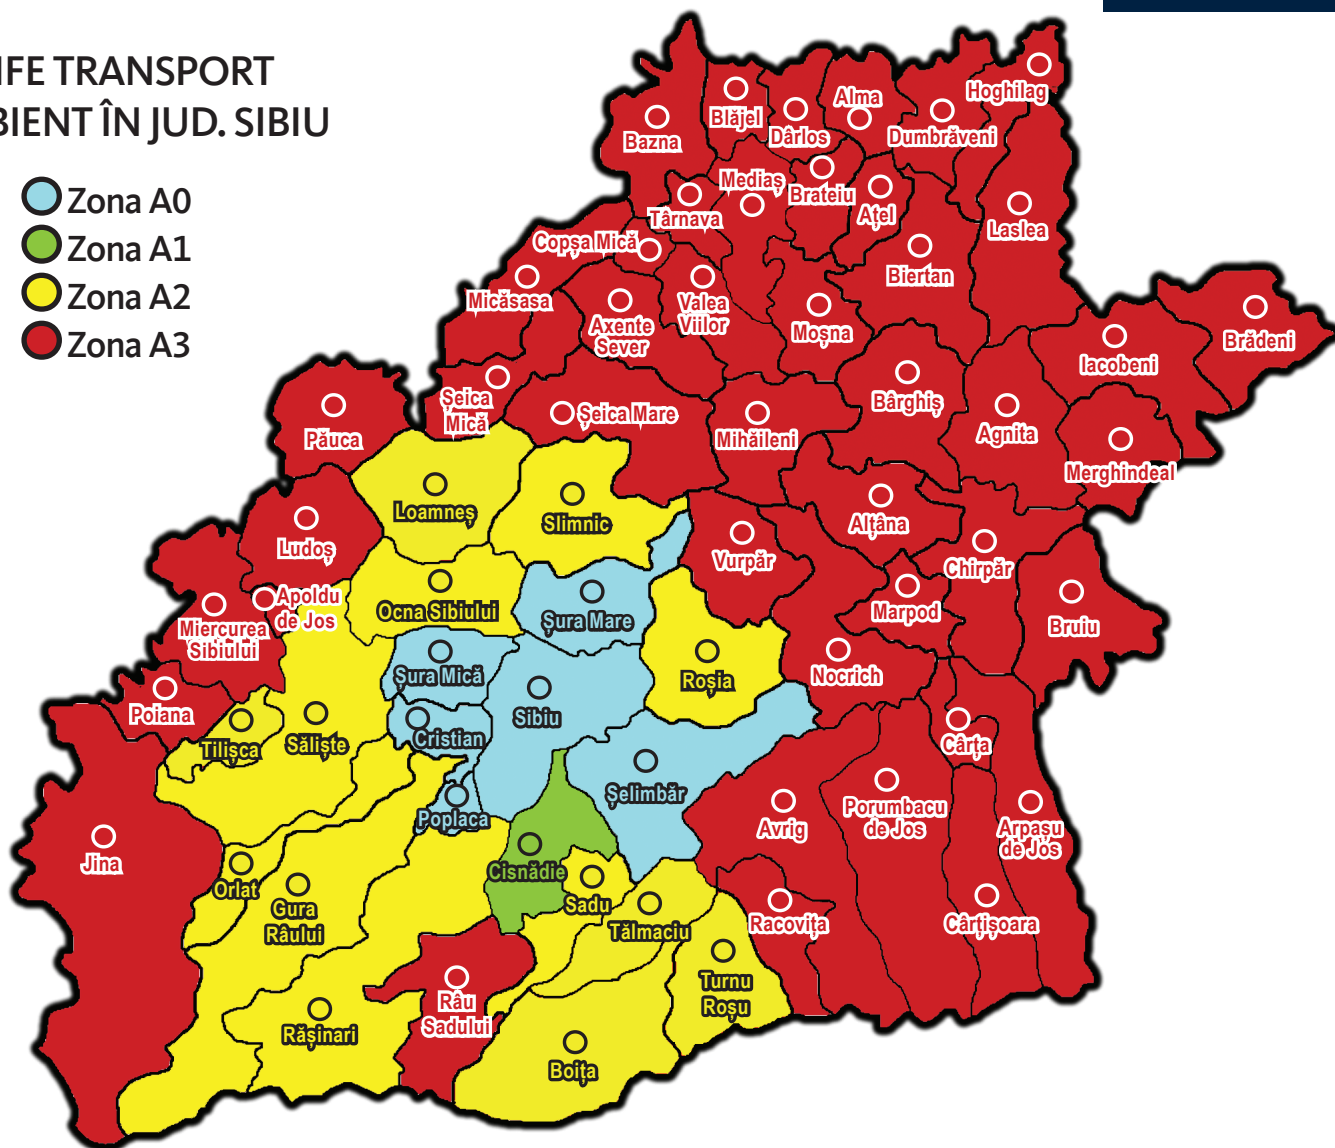

**TARIFE TRANSPORT  
AMBIENT ÎN JUD. SIBIU**

- Zona A0
- Zona A1
- Zona A2
- Zona A3

ZONA	A0		A1		A2		A3	
DISTANȚA	Local		0 - 10 km		11 - 25 km		peste 25 km	
TIP AUTO	camion	macara	camion	macara	camion	macara	camion	macara
TARIF	35 lei	110 lei	60 lei	165 lei	85 lei	220 lei	A2+3.5 lei/km	A2+6.5 lei/km
TERMEN	24 h	48 h	24 h	48 h	48 h	72 h	3-5 zile, conform programare	

**Notă:**

- pentru zona A3 calculația se compune din tarif A2 la care se adaugă numărul de kilometri care depășesc 25 km, calculați dus întors, la un tarif de 3.5 lei/km la camioane sau 6.5 lei/km la macara.
- pentru auto cu macara, prețul se referă doar la transporturile cu o singură calare (în situația în care se solicită descărcarea în zone diferite care necesita mai multe calări, se adaugă 110 lei/calare).  
*Calare = poziționare macara în vederea manipulării mărfii.*
- pentru retur marfă sau paleți goi, la solicitarea clientului, transportul este contra cost, conform tarifelor de mai sus.

Prețurile includ TVA. Mai multe detalii la serviciul dispecerat transport (tel. 0746 266 808).