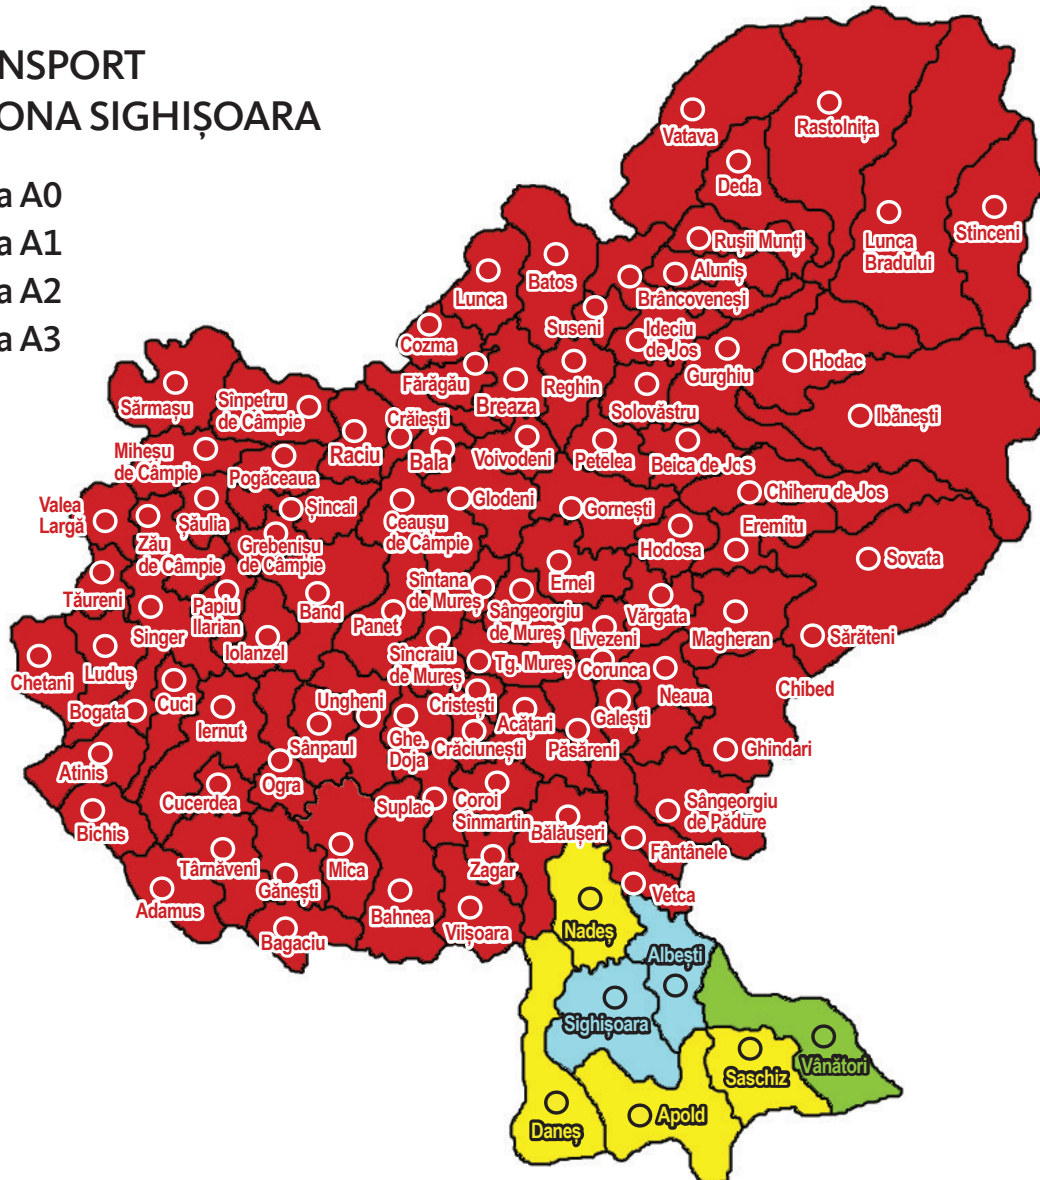

## TARIFE TRANSPORT AMBIENT ZONA SIGHIȘOARA

- Zona A0
- Zona A1
- Zona A2
- Zona A3

ZONA	A0		A1		A2		A3	
DISTANȚA	Local		0 - 10 km		11 - 25 km		peste 25 km	
TIP AUTO	camion	macara	camion	macara	camion	macara	camion	macara
TARIF	25	65	45	110	55	165	A2 + 3.5 lei/km	A2 + 6.5 lei/km
TERMEN	24 h	48 h	24 h	48 h	48 h	72 h	3-5 zile, conform programare	

### Notă:

- pentru zona A3 calculația se compune din tarif A2 la care se adaugă numărul de kilometri care depășesc 25 km, calculați dus întors, la un tarif de 3.5 lei/km la camioane sau 6.5 lei/km la macara.
- pentru auto cu macara, prețul se referă doar la transporturile cu o singură calare (în situația în care se solicită descărcarea în zone diferite care necesita mai multe calări, se adaugă 110 lei/calare).  
*Calare = poziționare macara în vederea manipulării mărfii.*
- pentru retur marfă sau paletă goi, la solicitarea clientului, transportul este contra cost, conform tarifelor de mai sus.

Prețurile includ TVA. Mai multe detalii la serviciul dispecerat transport (tel. 0751 111 642).