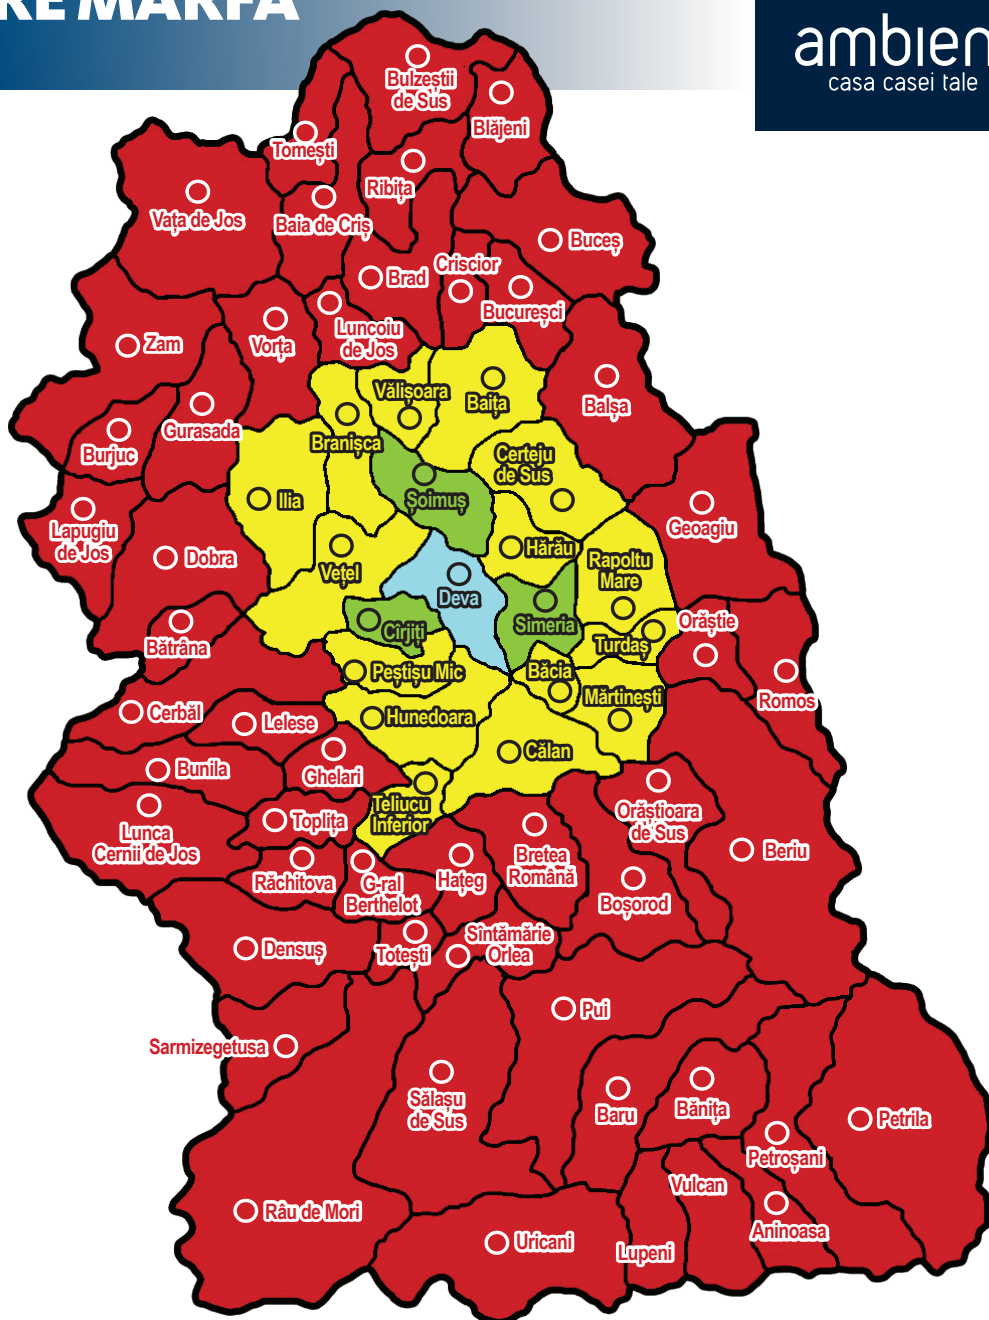

**TARIFE TRANSPORT
AMBIENT ÎN ZONA
HUNEDOARA**

- Zona A0
- Zona A1
- Zona A2
- Zona A3

ZONA	A0		A1		A2		A3	
DISTANȚA	Local		0 - 10 km		11 - 25 km		peste 25 km	
TIP AUTO	camion	macara	camion	macara	camion	macara	camion	macara
TARIF	25 lei	65 lei	45 lei	110 lei	55 lei	165 lei	A2+3.5 lei/km	A2+6.5 lei/km
TERMEN	24 h	48 h	24 h	48 h	48 h	72 h	3-5 zile, conform programare	

Notă:

- pentru zona A3 calculația se compune din tarif A2 la care se adaugă numărul de kilometri care depășesc 25 km, calculați dus întors, la un tarif de 3.5 lei/km la camioane sau 6.5 lei/km la macara.
- pentru auto cu macara, prețul se referă doar la transporturile cu o singură calare (în situația în care se solicită descărcarea în zone diferite care necesita mai multe calări, se adaugă 110 lei/calare).
Calare = poziționare macara în vederea manipulării mărfii.
- pentru retur marfă sau paletți goi, la solicitarea clientului, transportul este contra cost, conform tarifelor de mai sus.