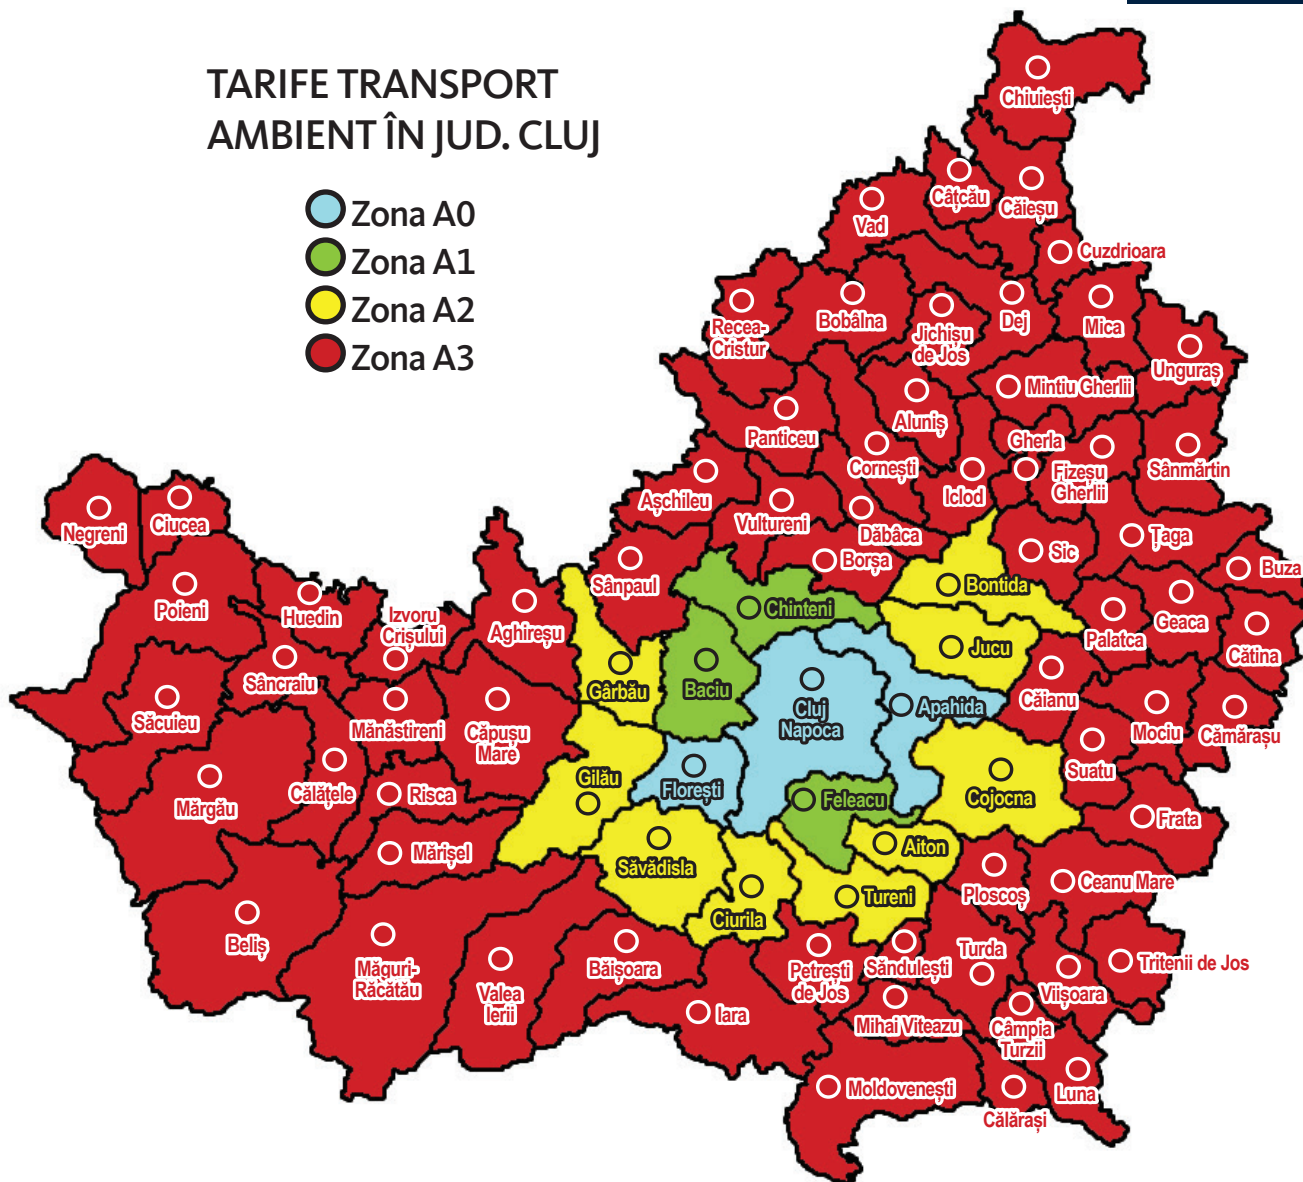

**TARIFE TRANSPORT  
AMBIENT ÎN JUD. CLUJ**

- Zona A0
- Zona A1
- Zona A2
- Zona A3

ZONA	A0		A1		A2		A3	
DISTANȚA	Local		0 - 10 km		11 - 25 km		peste 25 km	
TIP AUTO	camion	macara	camion	macara	camion	macara	camion	macara
TARIF	25 lei	65 lei	45 lei	110 lei	55 lei	165 lei	A2+3.5 lei/km	A2+6.5 lei/km
TERMEN	24 h	48 h	24 h	48 h	48 h	72 h	3-5 zile, conform programare	

**Notă:**

- pentru zona A3 calculația se compune din tarif A2 la care se adaugă numărul de kilometri care depășesc 25 km, calculați dus întors, la un tarif de 3.5 lei/km la camioane sau 6.5 lei/km la macara.
- pentru auto cu macara, prețul se referă doar la transporturile cu o singură calare (în situația în care se solicită descărcarea în zone diferite care necesita mai multe calări, se adaugă 110 lei/calare). *Calare = poziționare macara în vederea manipulării mărfii.*
- pentru retur marfă sau paleți goi, la solicitarea clientului, transportul este contra cost, conform tarifelor de mai sus.

Prețurile includ TVA. Mai multe detalii la serviciul dispecerat transport (tel. 0741 275 808).