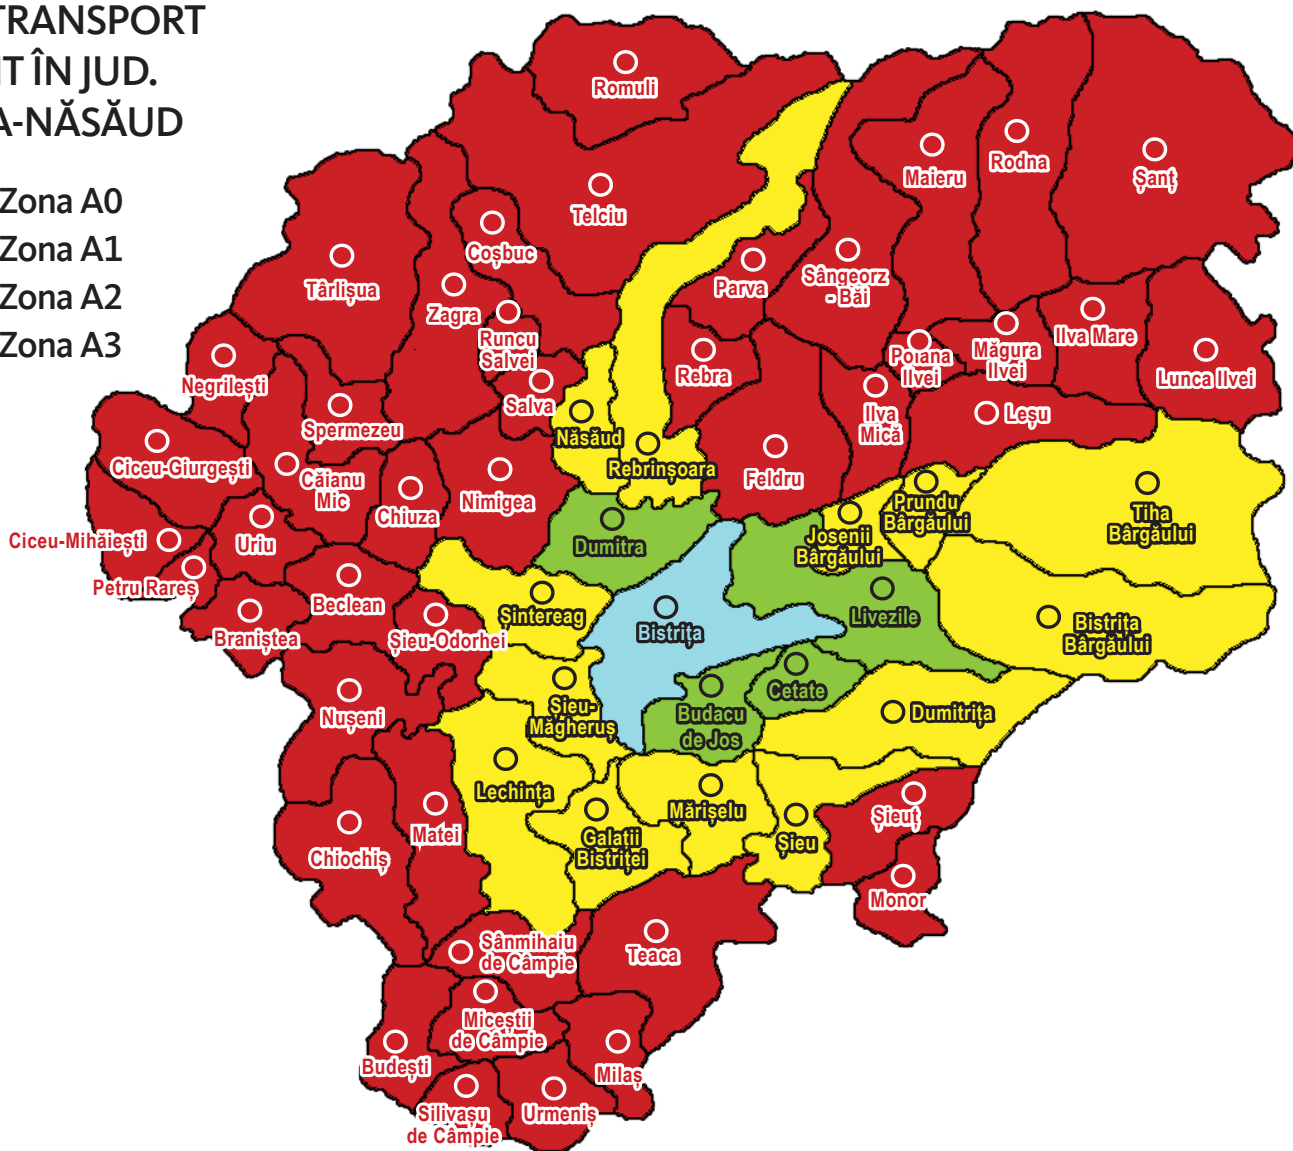

**TARIFE TRANSPORT
AMBIENT ÎN JUD.
BISTRIȚA-NĂȘĂUD**

- Zona A0
- Zona A1
- Zona A2
- Zona A3

ZONA	A0		A1		A2		A3	
DISTANȚA	Local		0 - 10 km		11 - 25 km		peste 25 km	
TIP AUTO	camion	macara	camion	macara	camion	macara	camion	macara
TARIF	35 lei	110 lei	60 lei	165 lei	85 lei	220 lei	A2+3.5 lei/km	A2 + 6.5 lei/km
TERMEN	24 h	48 h	24 h	48 h	48 h	72 h	3-5 zile, conform programare	

Notă:

- pentru zona A3 calculația se compune din tarif A2 la care se adaugă numărul de kilometri care depășesc 25 km, calculați dus întors, la un tarif de 3.5 lei/km la camioane sau 6.5 lei/km la macara.
- pentru auto cu macara, prețul se referă doar la transporturile cu o singură calare (în situația în care se solicită descărcarea în zone diferite care necesită mai multe calări, se adaugă 110 lei/calare).

Calare = poziționare macara în vederea manipulării mărfii.

- pentru retur marfă sau paletă goi, la solicitarea clientului, transportul este contra cost, conform tarifelor de mai sus.

Prețurile includ TVA. Mai multe detalii la serviciul dispecerat transport (tel. 0749 209 675).