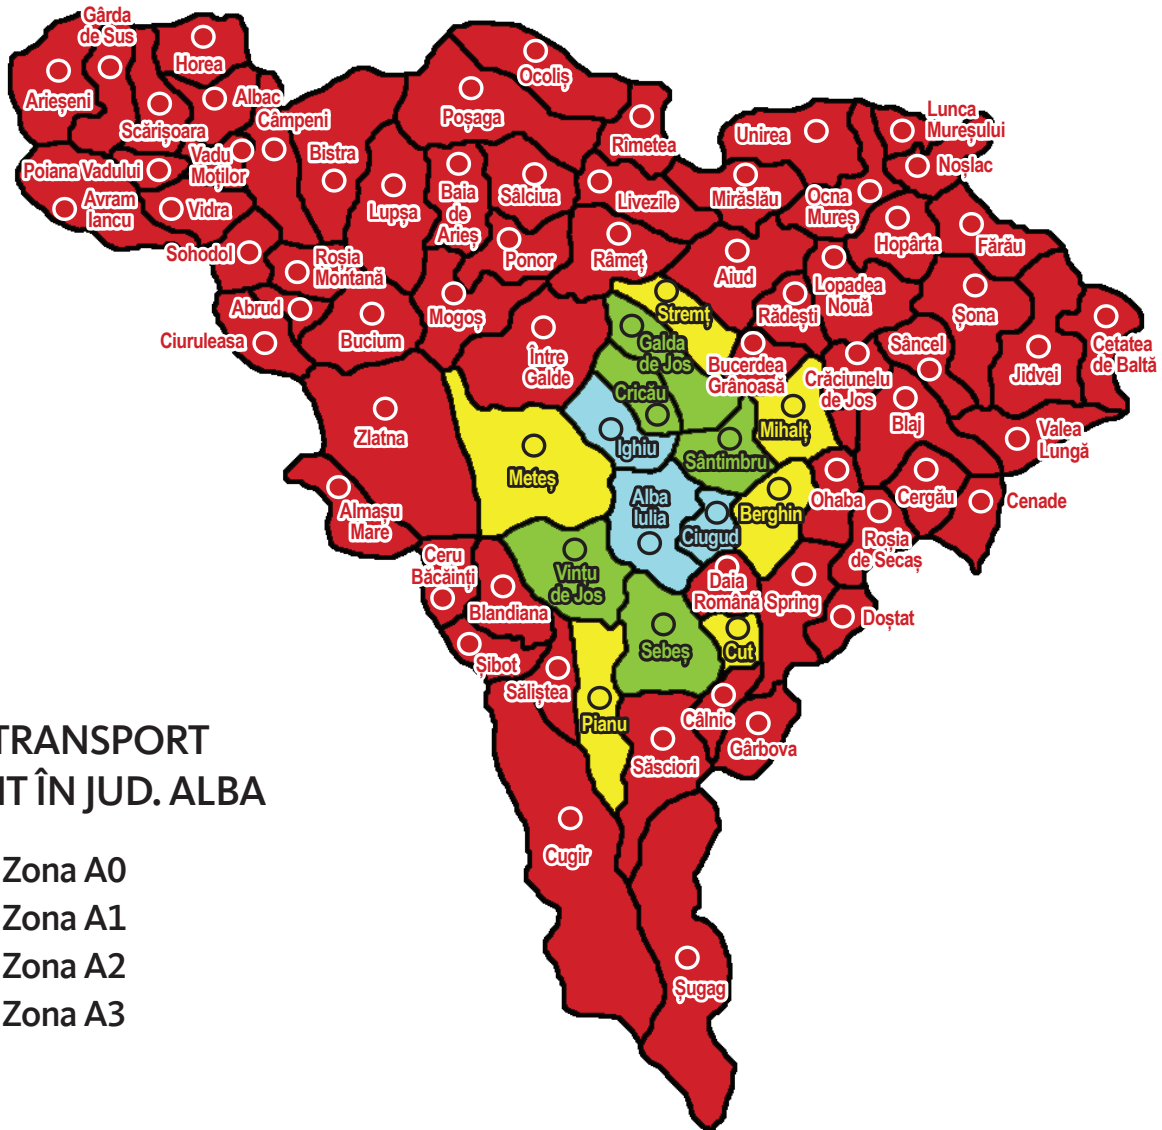

Serviciul Ambient de LIVRARE MARFĂ

ambient®
casa casei tale

TARIFE TRANSPORT AMBIENT ÎN JUD. ALBA

- Zona A0
- Zona A1
- Zona A2
- Zona A3

ZONA	A0		A1		A2		A3	
DISTANȚA	Local		0 - 10 km		11 - 25 km		peste 25 km	
TIP AUTO	camion	macara	camion	macara	camion	macara	camion	macara
TARIF	30 lei	80 lei	50 lei	120 lei	60 lei	170 lei	A2+3.5lei/km	A2+6.5 lei/km
TERMEN	24 h	48 h	24 h	48 h	48 h	72 h	3-5 zile, conform programare	

Notă:

- pentru zona A3 calculația se compune din tarif A2 la care se adaugă numărul de kilometri care depășesc 25 km, calculați dus întors, la un tarif de 3.5 lei/km la camioane sau 6.5 lei/km la macara.
- pentru auto cu macara, prețul se referă doar la transporturile cu o singură calare (în situația în care se solicită descărcarea în zone diferite care necesită mai multe calări, se adaugă 110 lei/calare). *Calare = poziționare macara în vederea manipulării mărfii.*
- pentru retur marfă sau paletți goi, la solicitarea clientului, transportul este contra cost, conform tarifelor de mai sus.

Prețurile includ TVA. Mai multe detalii la serviciul dispecerat transport (tel. 0749 181 153).